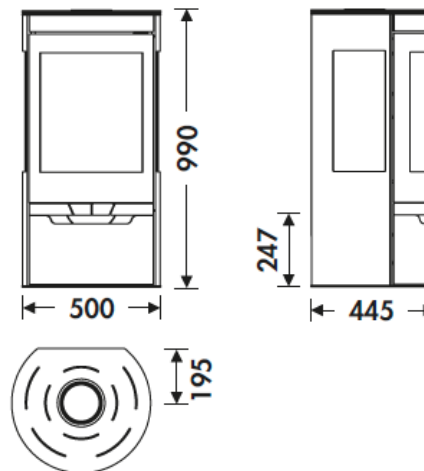

SUERTE

EcoDesign

PANADERO

MITAT

KORKEUS X LEVEYS X SYVYYS 990x500x445 mm

BRUTTO-/NETTOPAINO 122/113 kg

LUUKKU 432x337 mm

HORMILIITÄNTÄ Ø 150-153 mm PÄÄLTÄ

KERAAMISEN LASIN LÄMMÖNKESTÄVYYS 750°C

EAN 8426964181500
REF. PANADERO 18150

LISÄOMINAISUUDET

ECODESIGN 2022

 **ILMANOTTOAUKKO**

 **TULISIJA PÄÄLLYSTETTY VERMIKULIITILLA**

 **PUUSIJA**

 **POLTTOPUUN PITUUS 50 CM PYSTYYN**

 **240 m³ LÄMMITYSALA**

 **ITSEPUHDISTUVA LASI**

 **KOLMINKERTAINEN POLTTO**

 **KAKSOISKIINNITYS**

Art. 15a B-VG BImSchV2